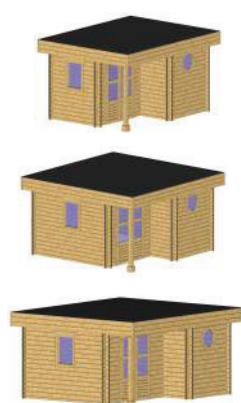

## GAMME DESIGN +

**Descriptif :** Madriers simple rainure et languette, 28mm d'épaisseur • Assemblage à mi-bois • Traitement autoclave • Fabrication des portes et fenêtres à tenons et mortaises • Quincaillerie de qualité, serrure à cylindre • Œil-de-bœuf fixe • Toiture plate recouverte d'EPDM • Sous-toiture en planchettes 17 x 95 mm • Baguettes de finition d'angle parois et plancher • Profils U extérieurs de finition • Acrylate transparent • Poteau d'angle 12x12 avec platine réglable et cache-platine • Passage porte : 1,30m.

Modèles GAMME DESIGN +	Surface	Porte	Fenêtre	Haut. totale	Haut. utile	Référence
<b>4,15 x 3,20</b>	<b>13,28 m<sup>2</sup></b>	Double	1 œil-de-bœuf 1 fenêtre ouvrante	2,35m	2,12m	<b>ADEP415320</b>
Option plancher autoportant version planchettes 17x95						PDEP415320
Option plancher autoportant version OSB 22mm						PDEO415320
<b>4,15 x 4,15</b>	<b>17,22 m<sup>2</sup></b>	Double	1 œil-de-bœuf 1 fenêtre ouvrante	2,35m	2,12m	<b>ADEP415415</b>
Option plancher autoportant version planchettes 17x95						PDEP415415
Option plancher autoportant version OSB 22mm						PDEO415415
<b>4,75 x 4,15</b>	<b>19,71 m<sup>2</sup></b>	Double	1 œil-de-bœuf 1 fenêtre ouvrante	2,35m	2,12m	<b>ADEP475415</b>
Option plancher autoportant version planchettes 17x95						PDEP475415
Option plancher autoportant version OSB 22mm						PDEO475415