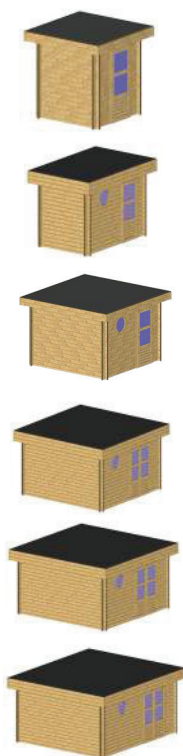

## GAMME DESIGN

**Descriptif :** Madriers simple rainure et languette, 28mm d'épaisseur • Assemblage à mi-bois : simple, robuste, sans visserie • Traitement autoclave • Fabrication des portes à tenons et mortaises • Quincaillerie de qualité, serrure à cylindre • Œil-de-bœuf fixe • Toiture plate recouverte d'EPDM • Sous-toiture en planchettes 17 x 95 mm • Baguettes de finition d'angle parois et plancher • Profils U extérieurs de finition • Acrylate transparent • Passage porte simple : 0,77m. Passage porte double : 1,30m.

Modèles GAMME DESIGN	Surface	Porte	Fenêtre	Haut. totale	Haut. utile	Référence
<b>2,05 x 2,05</b>	<b>4,20 m<sup>2</sup></b>	Simple	Non	2,50m	2,12m	<b>ADES205205</b>
Option plancher autoportant version planchettes 17x95						PLAN205205
Option plancher autoportant version OSB 22mm						PLON205205
<b>3,20 x 2,05</b>	<b>6,56 m<sup>2</sup></b>	Simple	1 œil-de-bœuf	2,50m	2,12m	<b>ADES320205</b>
Option plancher autoportant version planchettes 17x95						PLAN320205
Option plancher autoportant version OSB 22mm						PLON320205
<b>3,20 x 3,20</b>	<b>10,24 m<sup>2</sup></b>	Simple	1 œil-de-bœuf	2,50m	2,12m	<b>ADES320320</b>
Option plancher autoportant version planchettes 17x95						PLAN320320
Option plancher autoportant version OSB 22mm						PLON320320
<b>4,15 x 3,20</b>	<b>13,28 m<sup>2</sup></b>	Double	1 œil-de-bœuf	2,50m	2,12m	<b>ADES415320</b>
Option plancher autoportant version planchettes 17x95						PLAN415321
Option plancher autoportant version OSB 22mm						PLON415320
<b>4,15 x 4,15</b>	<b>17,22 m<sup>2</sup></b>	Double	1 œil-de-bœuf	2,50m	2,12m	<b>ADES415415</b>
Option plancher autoportant version planchettes 17x95						PLAN415416
Option plancher autoportant version OSB 22mm						PLON415415
<b>4,75 x 4,15</b>	<b>19,71 m<sup>2</sup></b>	Double	1 œil-de-bœuf	2,50m	2,12m	<b>ADES475415</b>
Option plancher autoportant version planchettes 17x95						PLAN475416
Option plancher autoportant version OSB 22mm						PLON475415