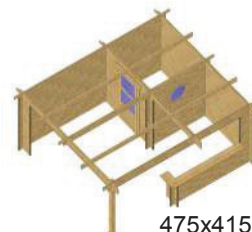

LES POOL HOUSE

Descriptif : Madriers simple rainure et languette, 28mm d'épaisseur • Assemblage à mi-bois • Traitement autoclave • Fabrication des portes et fenêtres à tenons et mortaises • Œil-de-bœuf fixe • Toiture plate recouverte d'EPDM • Sous-toiture en planchettes 17x95mm • Baguettes de finition d'angle parois et plancher • Profils U de finition • Acrylate transparent • Poteau d'angle 12x12 avec platine réglable et cache-platine • Planche de comptoir en bois exotique massif, section 30x250 • Passage porte : 0,77m.

Modèles POOL HOUSE	Surface	Porte	Fenêtre	Haut. totale	Haut. utile	Référence
4,15 x 2,05	8,51 m²	Simple	1 œil-de-bœuf	2,35m	2,12m	POHO415205
Option plancher autoportant version planchettes 17x95						PLAP415205
Option plancher autoportant version OSB 22mm						PLOP415205
4,15 x 3,20	13,28 m²	Simple	1 œil-de-bœuf	2,35m	2,12m	POHO415320
Option plancher autoportant version planchettes 17x95						PLAP415320
Option plancher autoportant version OSB 22mm						PLOP415320
4,15 x 4,15	17,22 m²	Simple	2 œils-de-bœuf	2,35m	2,12m	POHO415415
Option plancher autoportant version planchettes 17x95						PLAP415415
Option plancher autoportant version OSB 22mm						PLOP415415
4,75 x 4,15	19,71 m²	Simple	1 œil-de-bœuf	2,35m	2,12m	POHO475415
Option plancher autoportant version planchettes 17x95						PLAP475415
Option plancher autoportant version OSB 22mm						PLOP475415

415x205

415x320

415x415

475x415