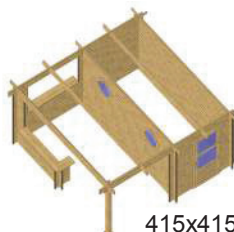

LES POOL HOUSE

Descriptif : Madriers simple rainure et languette, 28mm d'épaisseur • Assemblage à mi-bois • Traitement autoclave • Fabrication des portes et fenêtres à tenons et mortaises • Œil-de-bœuf fixe • Toiture plate recouverte d'EPDM • Sous-toiture en planchettes 17x95mm • Baguettes de finition d'angle parois et plancher • Profils U de finition • Acrylate transparent • Poteau d'angle 12x12 avec platine réglable et cache-platine • Planche de comptoir en bois exotique massif, section 30x250 • Passage porte : 0,77m.

Modèles POOL HOUSE	Surface	Porte	Fenêtre	Haut. totale	Haut. utile	Référence
4,15 x 2,05	8,51 m²	Simple	1 œil-de-bœuf	2,35m	2,12m	POHO415205
Option plancher autoportant version planchettes 17x95						PLAP415205
Option plancher autoportant version OSB 22mm						PLOP415205
4,15 x 3,20	13,28 m²	Simple	1 œil-de-bœuf	2,35m	2,12m	POHO415320
Option plancher autoportant version planchettes 17x95						PLAP415320
Option plancher autoportant version OSB 22mm						PLOP415320
4,15 x 4,15	17,22 m²	Simple	2 œils-de-bœuf	2,35m	2,12m	POHO415415
Option plancher autoportant version planchettes 17x95						PLAP415415
Option plancher autoportant version OSB 22mm						PLOP415415
4,75 x 4,15	19,71 m²	Simple	1 œil-de-bœuf	2,35m	2,12m	POHO475415
Option plancher autoportant version planchettes 17x95						PLAP475415
Option plancher autoportant version OSB 22mm						PLOP475415

415x205

415x320

415x415

475x415