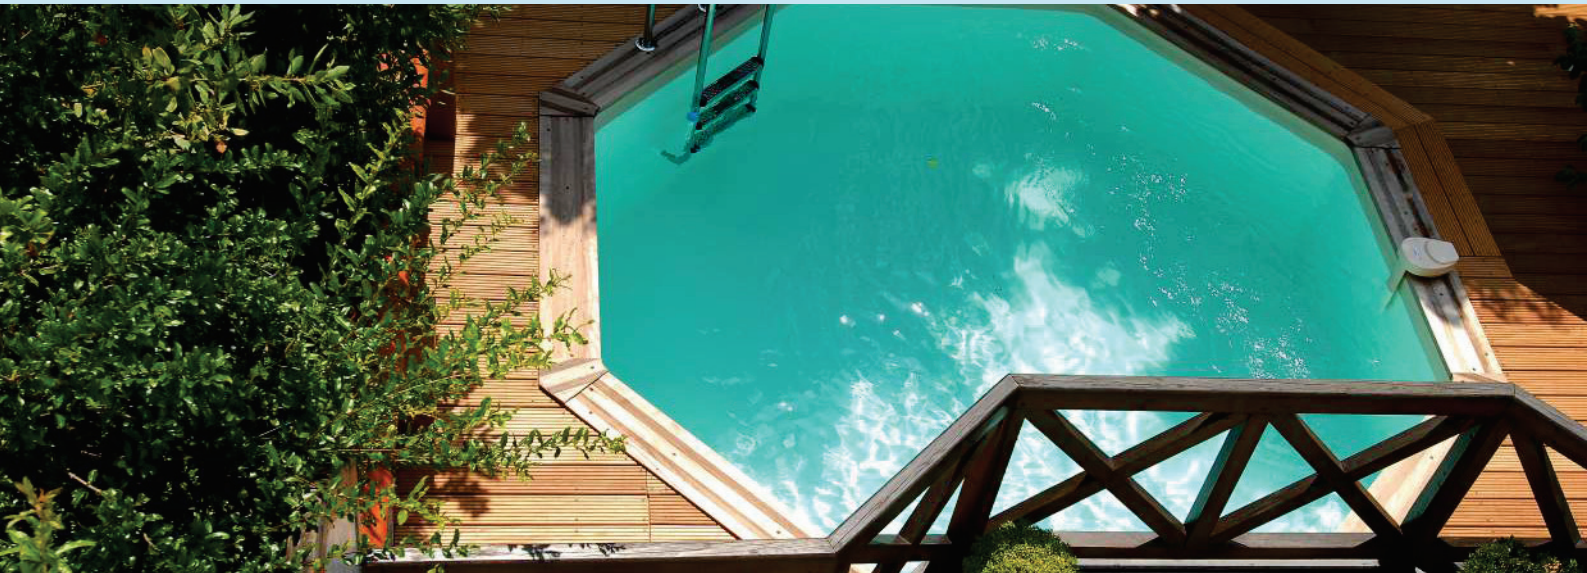

NOS MODELES PISCINES BOIS

CATALOGUE DES MODELES ET ACCESSOIRES PISCINES WOOD-LINE

ATOLL

EQUIPEMENT STANDARD → *il n'y a pas de margelle dans l'équipement standard*

Dimensions hors-tout (d'angle à angle)	370	480	550
Dimensions intérieures (d'angle à angle)	320	430	500
Hauteur sous margelle (non incluse)	131cm	131cm	131cm
Surface plan d'eau	7,42m ²	13,12m ²	17,61m ²
Cubage à la ligne d'eau (fond plat)	8,76m ³	15,48m ³	20,78m ³
Margelle	non	non	non
Liner uni 75/100 ^{ème} + bobine jonc blanc	oui	oui	oui
Feutre de protection	sol + parois	sol + parois	sol + parois
Echelle inox	oui	oui	oui
Kit plomberie	n°1	n°1	n°1
Skimmer + Refoulement	1 + 1	1 + 1	1 + 1
Coffret électrique	oui	oui	oui
Bâche été	oui	oui	oui
Débit pompe - Diamètre filtre à sable	11m ³ /h - Ø500	11m ³ /h - Ø500	11m ³ /h - Ø500
Kit matériel de nettoyage	oui	oui	oui
Référence de la piscine	ATOL000320	ATOL000430	ATOL000500

OPTIONS SPECIFIQUES

Atoll rehaussée à 145cm	ATOL001320	ATOL001430	ATOL001500
Margelle Nordic (cf. page 19)	MPTA000320	MPTA000430	MPTA000500
Margelle Pacific (cf. page 19)	MPAA000320	MPAA000430	MPAA000500
Plus-value liner Linea Infini (cf. page 30)	LAVA000320	LAVA000430	LAVA000500
Plus-value structure en bois exotique, garanti 20 ans	ATEX000320	ATEX000430	ATEX000500